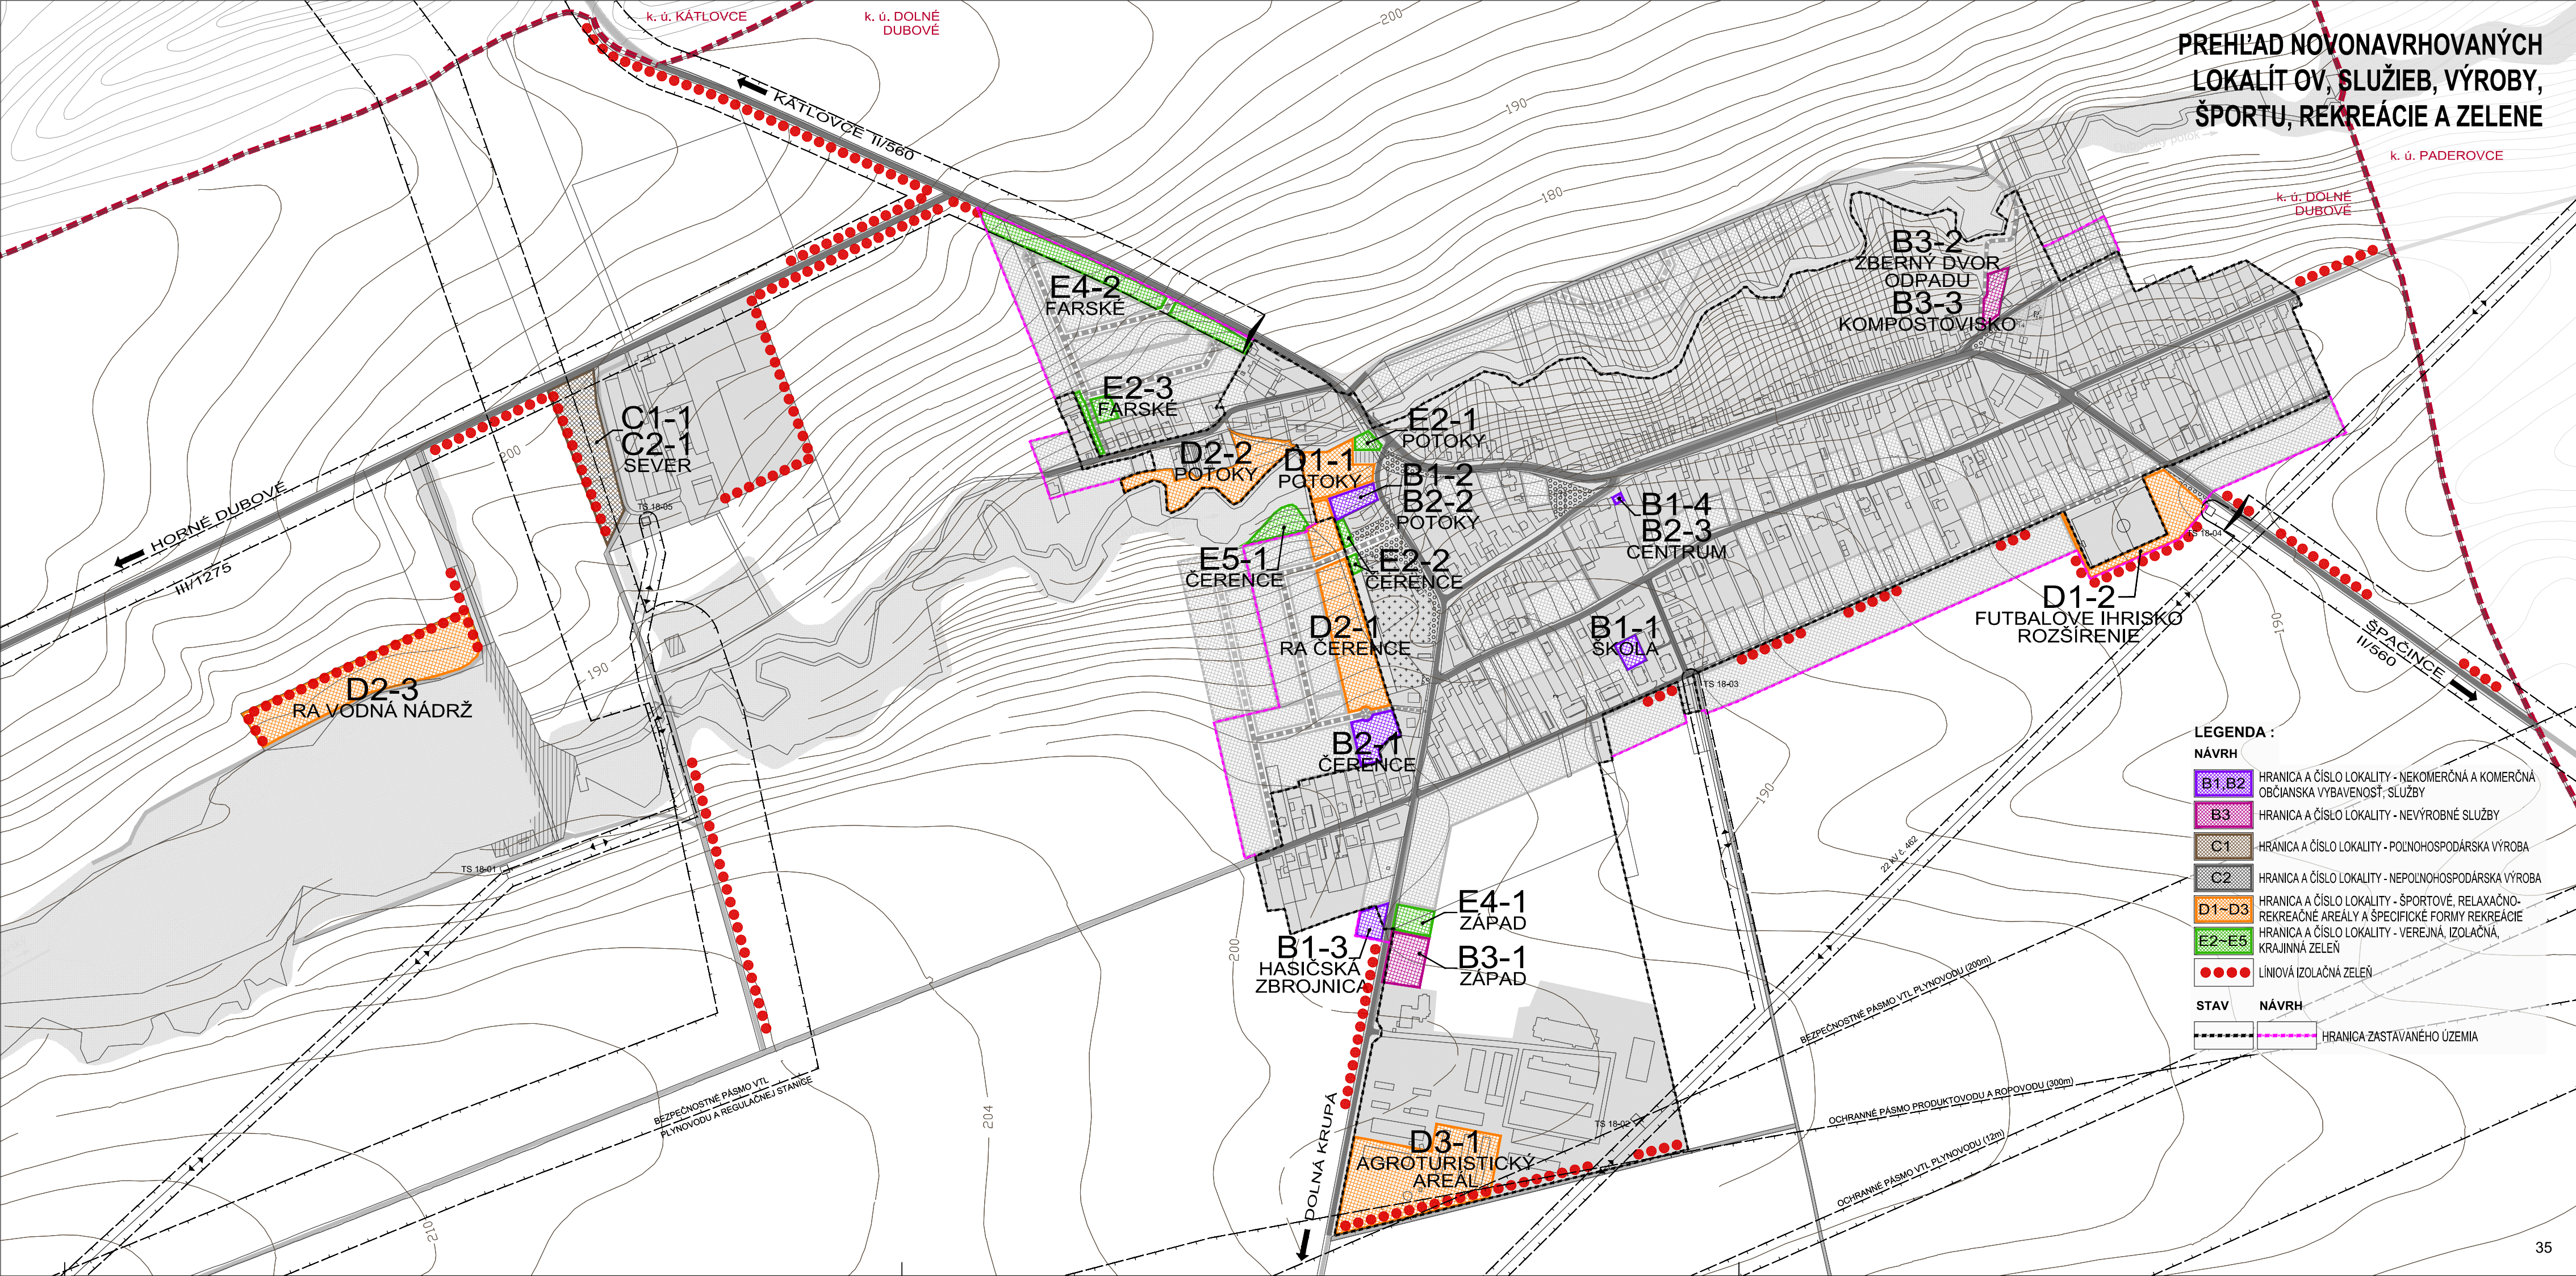

# PREHĽAD NOVONAVRHOVANÝCH LOKALÍT OV, SLUŽIEB, VÝROBY, ŠPORTU, REKREÁCIE A ZELENĚ

**LEGENDA :**

NÁVRH	
	B1, B2 HRANICA A ČÍSLO LOKALITY - NEKOMERČNÁ A KOMERČNÁ OBČIANSKA VYBAVENOSŤ, SLUŽBY
	B3 HRANICA A ČÍSLO LOKALITY - NEVÝROBNÉ SLUŽBY
	C1 HRANICA A ČÍSLO LOKALITY - POĽNOHOSPODÁRSKA VÝROBA
	C2 HRANICA A ČÍSLO LOKALITY - NEPOĽNOHOSPODÁRSKA VÝROBA
	D1-D3 HRANICA A ČÍSLO LOKALITY - ŠPORTOVÉ, RELAXAČNO-REKREAČNÉ AREÁLY A ŠPECIFICKÉ FORMY REKREÁCIE
	E2-E5 HRANICA A ČÍSLO LOKALITY - VEREJNÁ, IZOLAČNÁ, KRAJINNÁ ZELEŇ
	LÍNOVÁ IZOLAČNÁ ZELEŇ
STAV	
	HRANICA ZASTÁVANÉHO ÚZEMIA